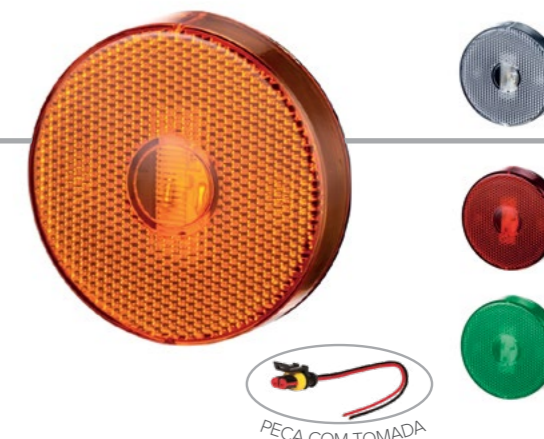

L31100 LED

LANTERNA DE POSIÇÃO LED 85mm
IMPLEMENTO - SEM SUPORTE E COM TOMADA

FIXAÇÃO	SUPERIOR
VOLTAGEM	BIVOLT: 12V / 24V
CORES	● AMARELA: L31100AM / ● CRISTAL: L31100CR ● VERMELHA: L31100VM / ● VERDE: L31100VD
CÓD. DO FABRICANTE	210102016

PARA AS PEÇAS COM PARAFUSO PRISIONEIRO, ADICIONAR "KT" AO FINAL DO CÓDIGO
EMBALAGEM: AM: 50 UNIDADES / CR: 20 UNIDADES / VM: 20 UNIDADES / VD: 10 UNIDADES