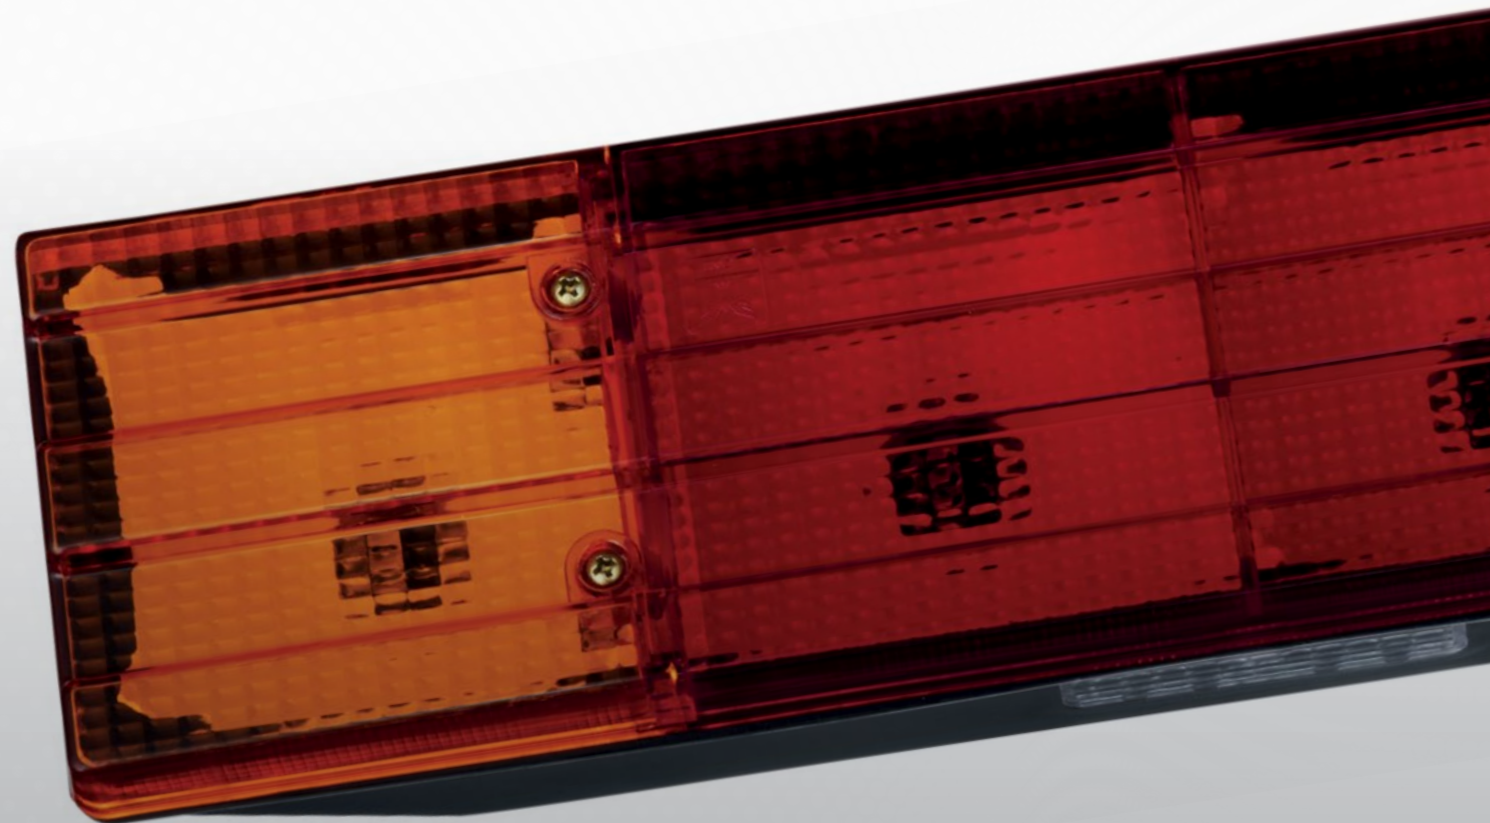

PRODUTOS PARA CAMINHÕES

MERCEDES-BENZ