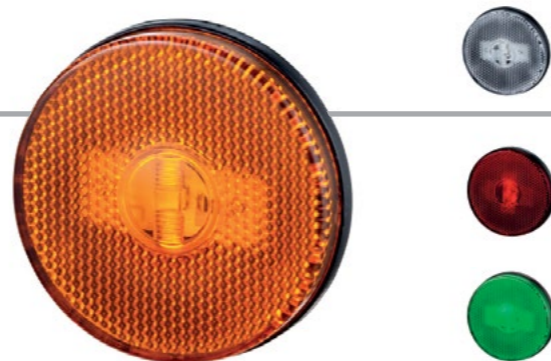

L30113 LED

LANTERNA LATERAL LED
SEM SUPORTE

FIXAÇÃO	TRASEIRA
VOLTAGEM	BIVOLT: 12V / 24V
CORES	● AMARELA: L30113AM / ● CRISTAL: L30113CR ● VERMELHA: L30113VM / ● VERDE: L30113VD
CÓD. DO FABRICANTE	210102016

EMBALAGEM: AM: 10 UNIDADES / CR: 10 UNIDADES / VM: 10 UNIDADES / VD: 10 UNIDADES