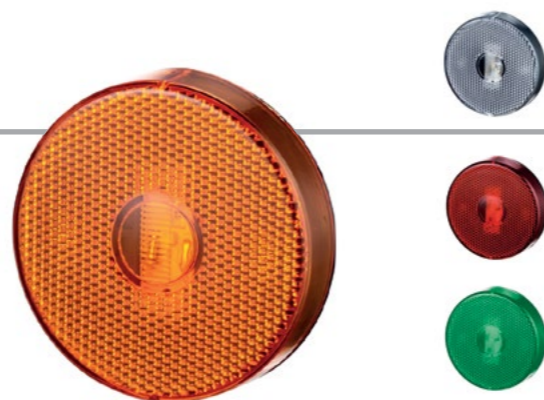

L30100 LED

LANTERNA LATERAL LED
COM PARAFUSO

FIXAÇÃO	SUPERIOR
VOLTAGEM	BIVOLT: 12V / 24V
CORES	● AMARELA: L30100AM / ● CRISTAL: L30100CR ● VERMELHA: L30100VM / ● VERDE: L30100VD
CÓD. DO FABRICANTE	210102016

PARA AS PEÇAS COM PARAFUSO PRISIONEIRO, ADICIONAR "KT" AO FINAL DO CÓDIGO
EMBALAGEM: AM: 50 UNIDADES / CR: 20 UNIDADES / VM: 20 UNIDADES / VD: 10 UNIDADES