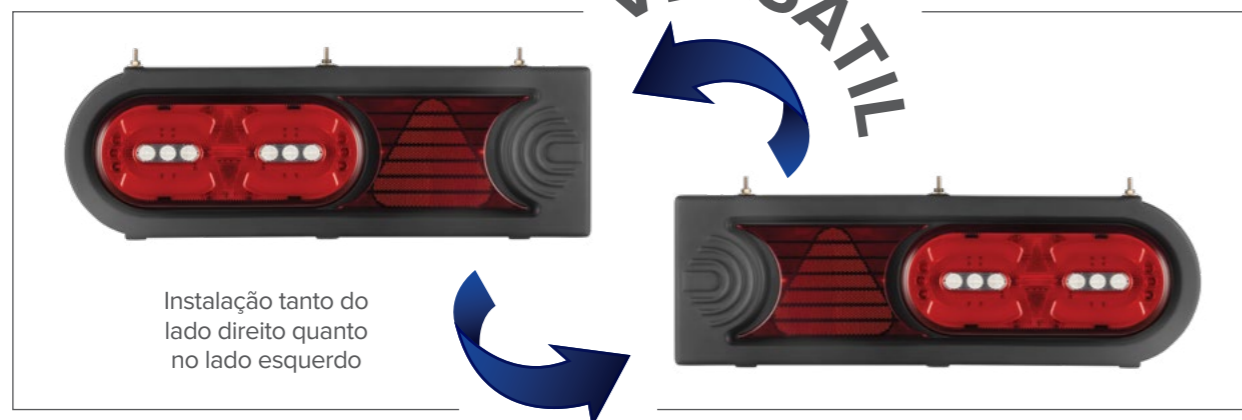

L3100

LED **PRODUTO EXCLUSIVO**

LANTERNA TRASEIRA MULTIFUNÇÃO LED 24V
IMPLEMENTO

FIXAÇÃO	SUPERIOR
POSIÇÃO	DUPLA: DIREITA / ESQUERDA
INSTALAÇÃO	FIO/TOMADA
VOLTAGEM	24V

POSSIBILITA USO DOS CHICOTES C3000 E C3070.
PRODUTO SEM TAMPA TRASEIRA.
EMBALAGEM: 10 UNIDADES