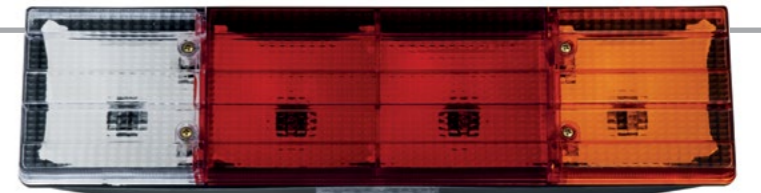

L5011

LANTERNA TRASEIRA COM VIGIA LE
MERCEDES-BENZ

FIXAÇÃO	TRASEIRA
POSIÇÃO	ESQUERDA
CÓD. DO FABRICANTE	6885447103

EMBALAGEM: 10 UNIDADES