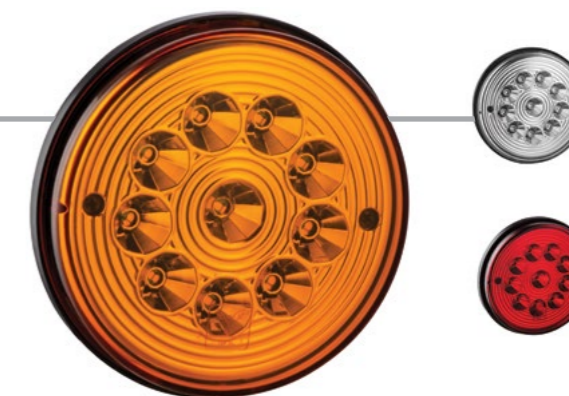

L30112 LED

LANTERNA TRASEIRA LED 24V IMPLEMENTO 2009

FIXAÇÃO	TRASEIRA
VOLTAGEM	24V
CORES	● AMARELA: L30112AM ● CRISTAL: L30112CR ● VERMELHA: L30112VM
CÓD. DO FABRICANTE	213000114

EMBALAGEM: 10 UNIDADES