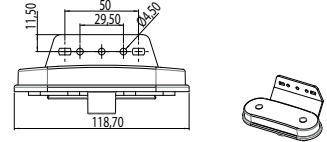

L3016 - LANTERNA LATERAL LED COM SUPORTE MÓVEL

FIXAÇÃO	SUPERIOR
VOLTAGEM	BIVOLT - 12/24V
CÓD. ORIGINAL	308270548