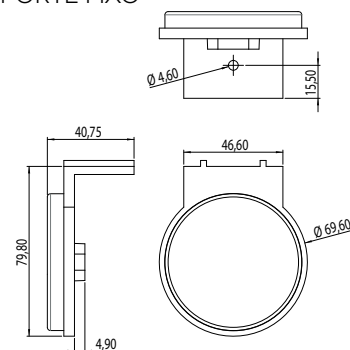

L3013 - LANTERNA LATERAL LED COM SUPORTE FIXO

FIXAÇÃO	SUPERIOR
VOLTAGEM	BIVOLT - 12/24V
CÓD. ORIGINAL	210103160