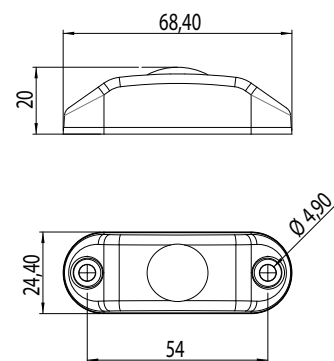

L3015 - LANTERNA DE PLACA LED

FIXAÇÃO	FRONTAL
VOLTAGEM	BIVOLT - 12/24V
CÓD. ORIGINAL	210103166