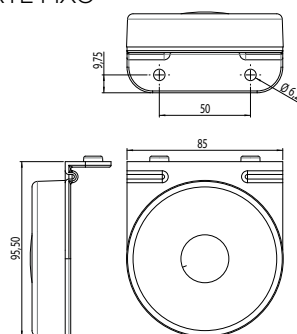

L3011 - LANTERNA LATERAL LED COM SUPORTE FIXO

FIXAÇÃO	SUPERIOR
VOLTAGEM	BIVOLT - 12/24V
CÓD. ORIGINAL	210102016