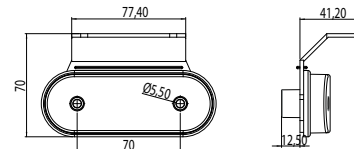

L3016 - LANTERNA LATERAL LED COM SUPORTE MÓVEL

FIXAÇÃO	SUPERIOR
VOLTAGEM	BIVOLT - 12/24V
CÓD. ORIGINAL	308270548