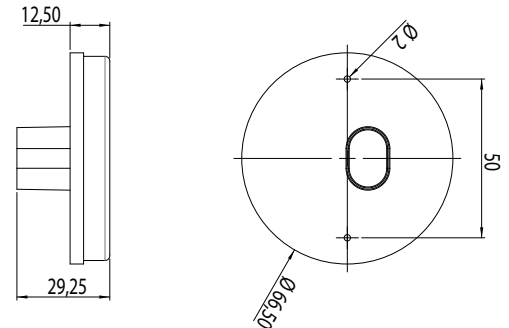

L30113 - LANTERNA LATERAL LED SEM SUPORTE

FIXAÇÃO	TRASEIRA
VOLTAGEM	BIVOLT - 12/24V

L3014 - LANTERNA FRONTAL LED