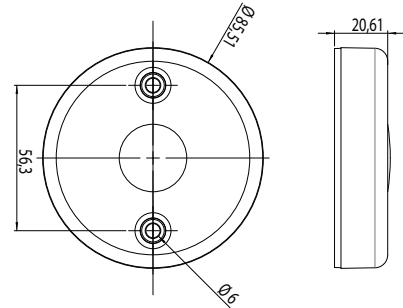

L3010 - LANTERNA LATERAL LED

FIXAÇÃO	FRONTAL
VOLTAGEM	BIVOLT - 12/24V
CÓD. ORIGINAL	210102016