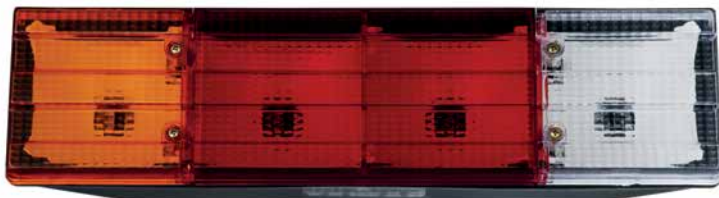

L5013 - LANTERNA TRASEIRA MB COM VIGIA

FIXAÇÃO	TRASEIRA
ESQUERDA	L5013
DIREITA	L5012
CÓD. ORIGINAL	L5012 - 6885449203 L5013 - 6885449103

LANÇAMENTO