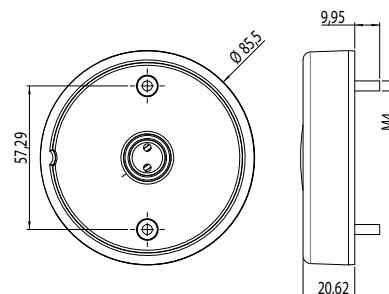

L30100 - LANTERNA LATERAL LED COM PARAFUSO

FIXAÇÃO	TRASEIRA
VOLTAGEM	BIVOLT - 12/24V
CÓD. ORIGINAL	210102016