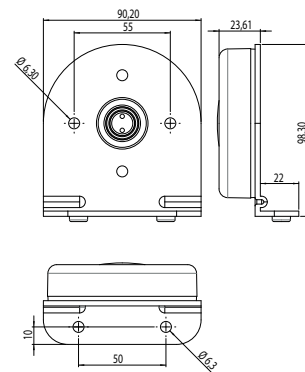

L3011 - LANTERNA LATERAL LED COM SUPORTE MÓVEL

FIXAÇÃO	SUPERIOR
VOLTAGEM	BIVOLT - 12/24V
CÓD. ORIGINAL	210102016