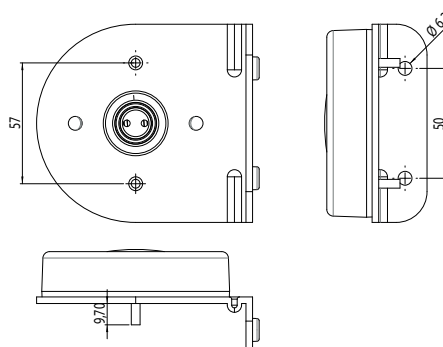

L30110 - LANTERNA LATERAL LED COM PARAFUSO E SUPORTE MÓVEL

FIXAÇÃO	SUPERIOR
VOLTAGEM	BIVOLT - 12/24V
CÓD. ORIGINAL	210102016