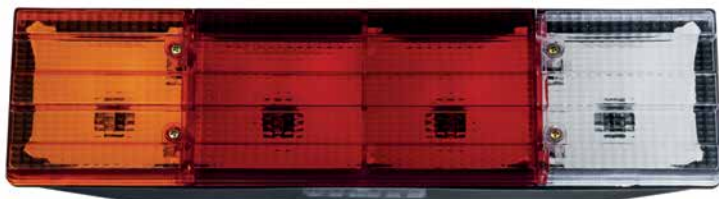

L5011 - LANTERNA TRASEIRA MB SEM VIGIA

FIXAÇÃO	TRASEIRA
ESQUERDA	L5011
DIREITA	L5010
CÓD. ORIGINAL	L5010 - 6885447203 L5011 - 6885447103

LENTE LANTERNA TRASEIRA MB 1618

FIXAÇÃO	FRONTAL
CÓD. ORIGINAL	0025449203