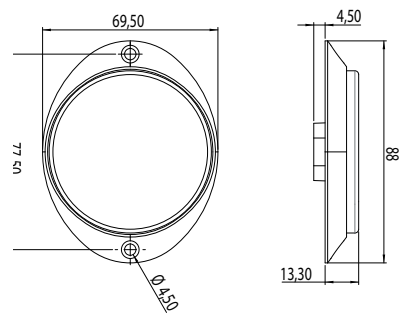

FIXAÇÃO	FRONTAL
VOLTAGEM	BIVOLT - 12/24V
CÓD. ORIGINAL	210103269