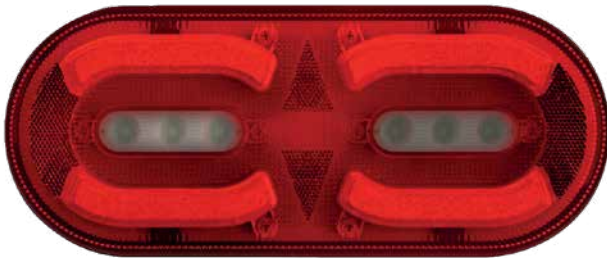

### L3000 - LANTERNA TRASEIRA IMPLEMENTO LED 24 VOLTS

FIXAÇÃO	<b>TRASEIRA</b>
VOLTAGEM	<b>24V</b>