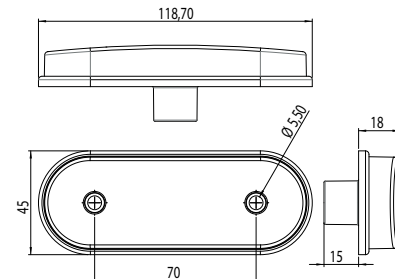

L3023 - LANTERNA LATERAL LED SEM SUPORTE

FIXAÇÃO	FRONTAL
VOLTAGEM	BIVOLT - 12/24V
CÓD. ORIGINAL	308270549